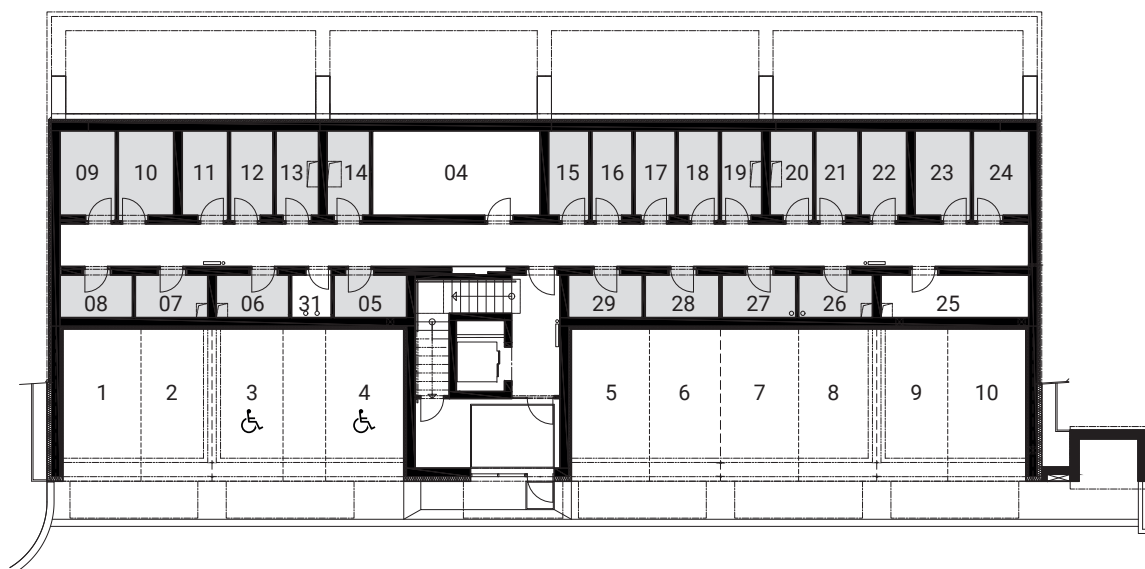

KARTA PATRA 1NP

BYTY PROMENÁDA

Sklep číslo	Výměra
05	4,02 m ²
06	4,02 m ²
07	4,02 m ²
08	4,02 m ²
09	6,01 m ²
10	6,01 m ²
11	4,97 m ²
12	4,67 m ²
13	4,66 m ²
14	4,66 m ²
15	4,43 m ²
16	4,43 m ²

Sklep číslo	Výměra
17	4,42 m ²
18	4,43 m ²
19	4,43 m ²
20	4,67 m ²
21	4,67 m ²
22	4,96 m ²
23	6,01 m ²
24	6,01 m ²
26	4,1 m ²
27	4,1 m ²
28	4,1 m ²
29	4,1 m ²